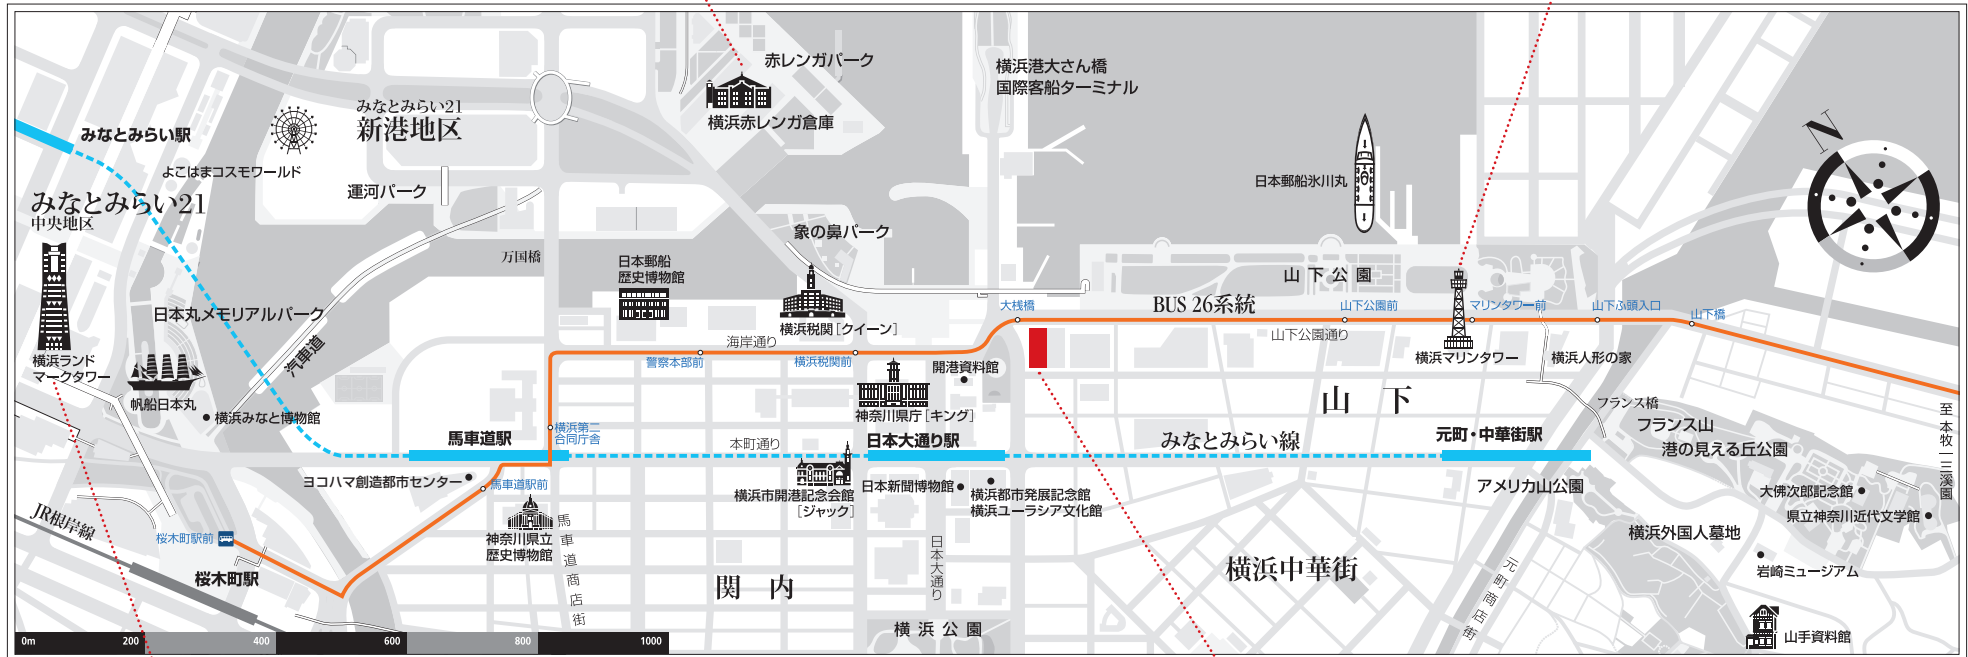

エクスポート社が運営にかかわる

「横浜かわいいグッズ」積み出し港5店

 <https://www.facebook.com/xport.jp>

赤レンガ デポ

横浜赤レンガ倉庫1号館1階
Tel.045-650-8208

ショップ・マリントワー

横浜マリントワー2階
Tel.045-640-0710

2022年3月まで横浜マリントワー長期改修工事のため休業